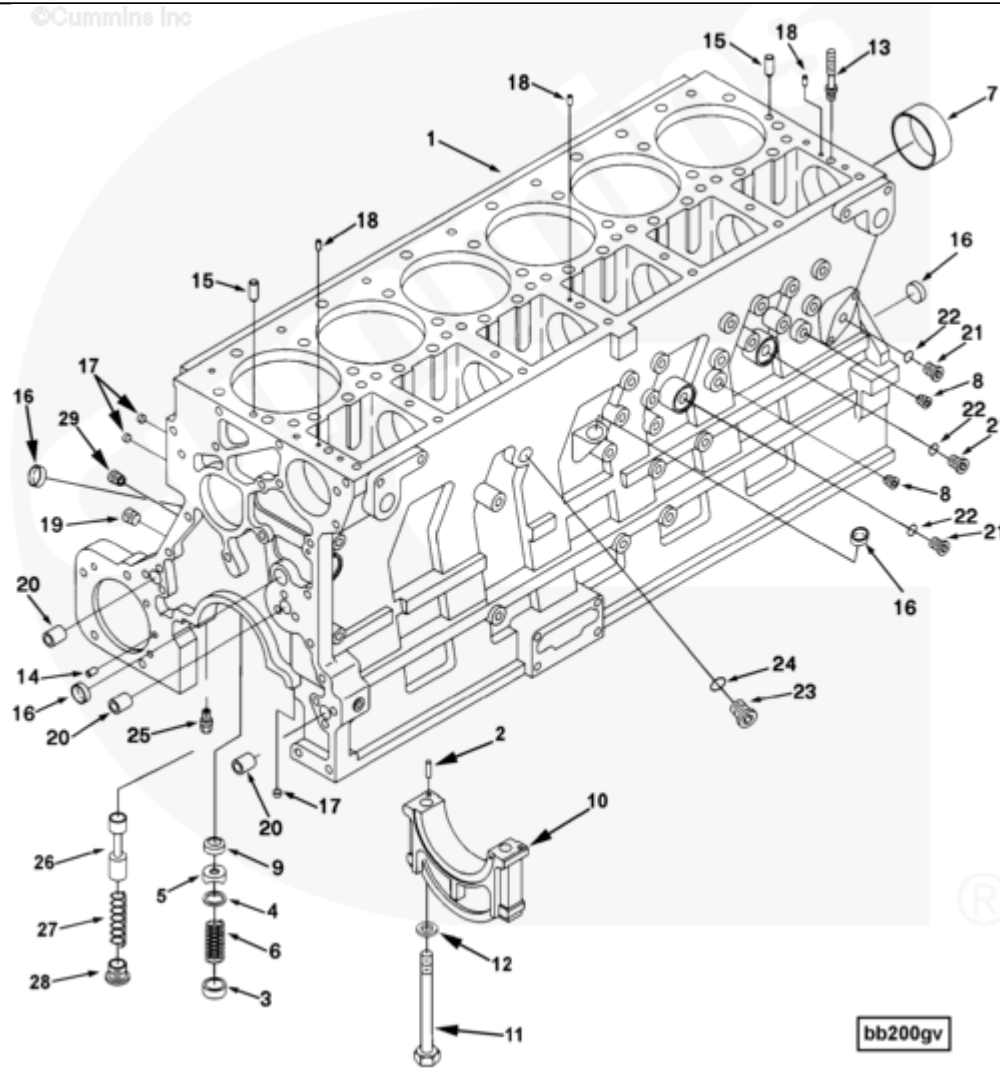

SMALL | MEDIUM | LARGE

Cart	Ref No	Part Number	Part Description	Required	Remarks
View My Cart					
		BB2712-17	Cylinder Block		Cylinder Block

		4060393	Cylinder Block	1	
	1	2892959	Cylinder Block	1	
<input type="checkbox"/>	2	148555	Pin Dowel	2	
<input type="checkbox"/>	3	179063	Retainer Plug	1	
<input type="checkbox"/>	4	3014754	Plain Washer	1	3/4 in.
<input type="checkbox"/>	5	3014755	Valve Disc	1	
<input type="checkbox"/>	6	3014756	Compression Spring	1	
<input type="checkbox"/>	7	2878168	Bushing	7	
<input type="checkbox"/>	8	3008466	Pipe Plug	2	1/4 NPT.
<input type="checkbox"/>	9	3026758	Pressure Regulator Valve Seat	1	
	10	4999612	Main Bearing Cap	1	No. 4 Only.
<input type="checkbox"/>	10	4999610	Main Bearing Cap	1	No. 6.
<input type="checkbox"/>	10	4999609	Main Bearing Cap	5	
<input type="checkbox"/>		3803504	Screw Hexagon Head Cap Kit	14	
<input type="checkbox"/>	11	3328742	Hexagon Head Cap Screw	1	
<input type="checkbox"/>	12	3019631	Plain Washer	1	1/2 in.
<input type="checkbox"/>	13	3895832	Stud	7	
<input type="checkbox"/>	14	70550	Pin Dowel	1	
<input type="checkbox"/>	15	142207	Pin Dowel	2	
<input type="checkbox"/>	16	3007635	Expansion Plug	4	
<input type="checkbox"/>	17	3007632	Expansion Plug	9	
<input type="checkbox"/>	18	3008446	Pin Dowel	3	
<input type="checkbox"/>	19	3008468	Pipe Plug	1	1/2 NPT.
<input type="checkbox"/>	20	3026231	Ring Dowel	3	
<input type="checkbox"/>		3037536	Threaded Plug	4	9/16 - 18 UNF.
	21	3040813	Threaded Plug	1	9/16 - 18 UNF.
<input type="checkbox"/>	22	3037537	O-Ring Seal	1	
<input type="checkbox"/>		3046202	Threaded Plug	1	3/4 - 16 UNF.
	23	3040810	Threaded Plug	1	
<input type="checkbox"/>	24	3046201	O-Ring Seal	1	